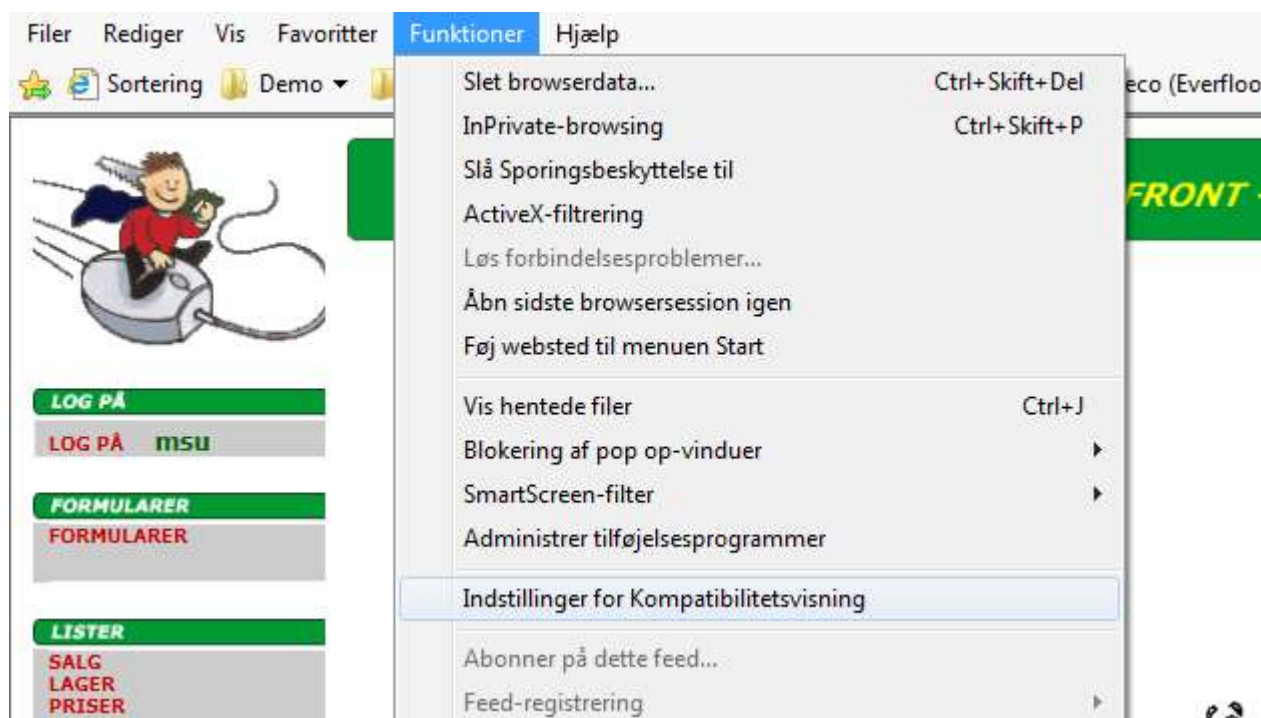

Kompatibilitetsvisning:

IE11 sletter indstillingerne for visning af regneark, så det skal vi også have rettet.

Hvis du forsøger at få udskrevet til regneark, men det kommer til at stå som det her i din internet explorer:

29.08.11:	11.362,70:	4.491,35:	60,47:	0:
06.05.11:	14.674,76:	12.665,39:	13,69:	1:
22.08.11:	2.400,00:	1.194,00:	50,25:	11:
08.04.11:	3.492,98:	2.880,86:	16,08:	12:
22.08.11:	1.275,00:	597,00:	53,18:	21:
30.03.11:	1.929,40:	1.381,76:	28,38:	99:

Så skal der rettes på kompatibilitetsvisning

Der er to måder at komme ind til det på. Enten vælges Funktioner i menulinjen: