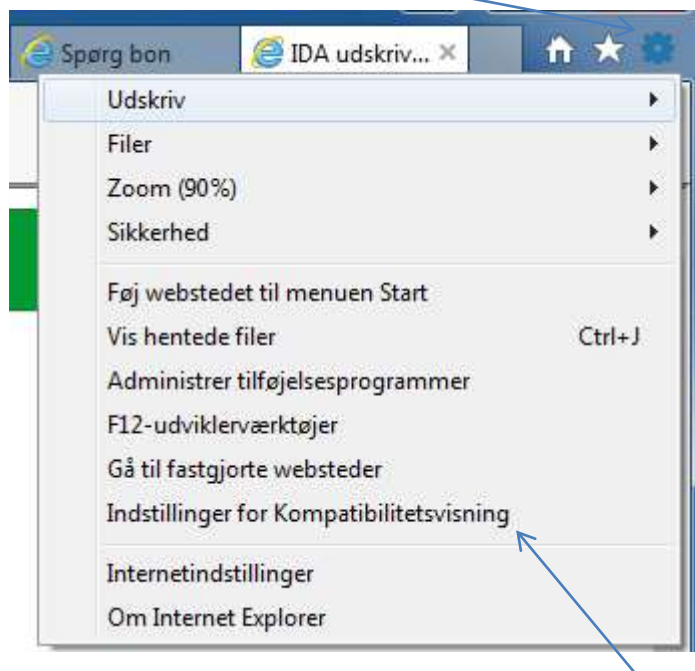

Eller der trykkes på "møllehjulet i højre hjørne:

I begge tilfælde vælges "Indstillinger for kompatibilitetsvisning"